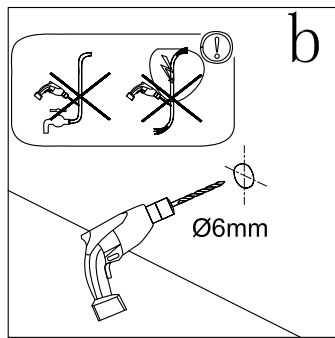

Díplon

BP5714SA/BP5714SG

	 Ø3mm  Ø6mm	
		 
		

Serijski broj	Grafički prikaz	Naziv	Količina/kom	Napomena
01			2 PCS	
02			2 PCS	
03			2 PCS	
04			6 PCS	
05		ST3.9x30	6 PCS	
06			6 PCS	
07		ST3.9x13	6 PCS	
08			2 PCS	
09			4 PCS	
10		L	4 PCS	
11		ST3.5x30	8 PCS	
12		L/R	4 PCS	
13			4 PCS	
14			4 PCS	
15			2 PCS	
16		L=400	2 PCS	

Serijski broj	Grafički prikaz	Naziv	Količina/kom	Napomena
17		ST3.9*6.5	24 PCS	
18		R	4 PCS	
19			2 PCS	
20			1 PCS	
21			4 PCS	
22		ST3.9*9.5	4 PCS	
23		Ø3	1 PCS	

A(mm)

1200-1400

1400-1600

1600-1800

< 7 >