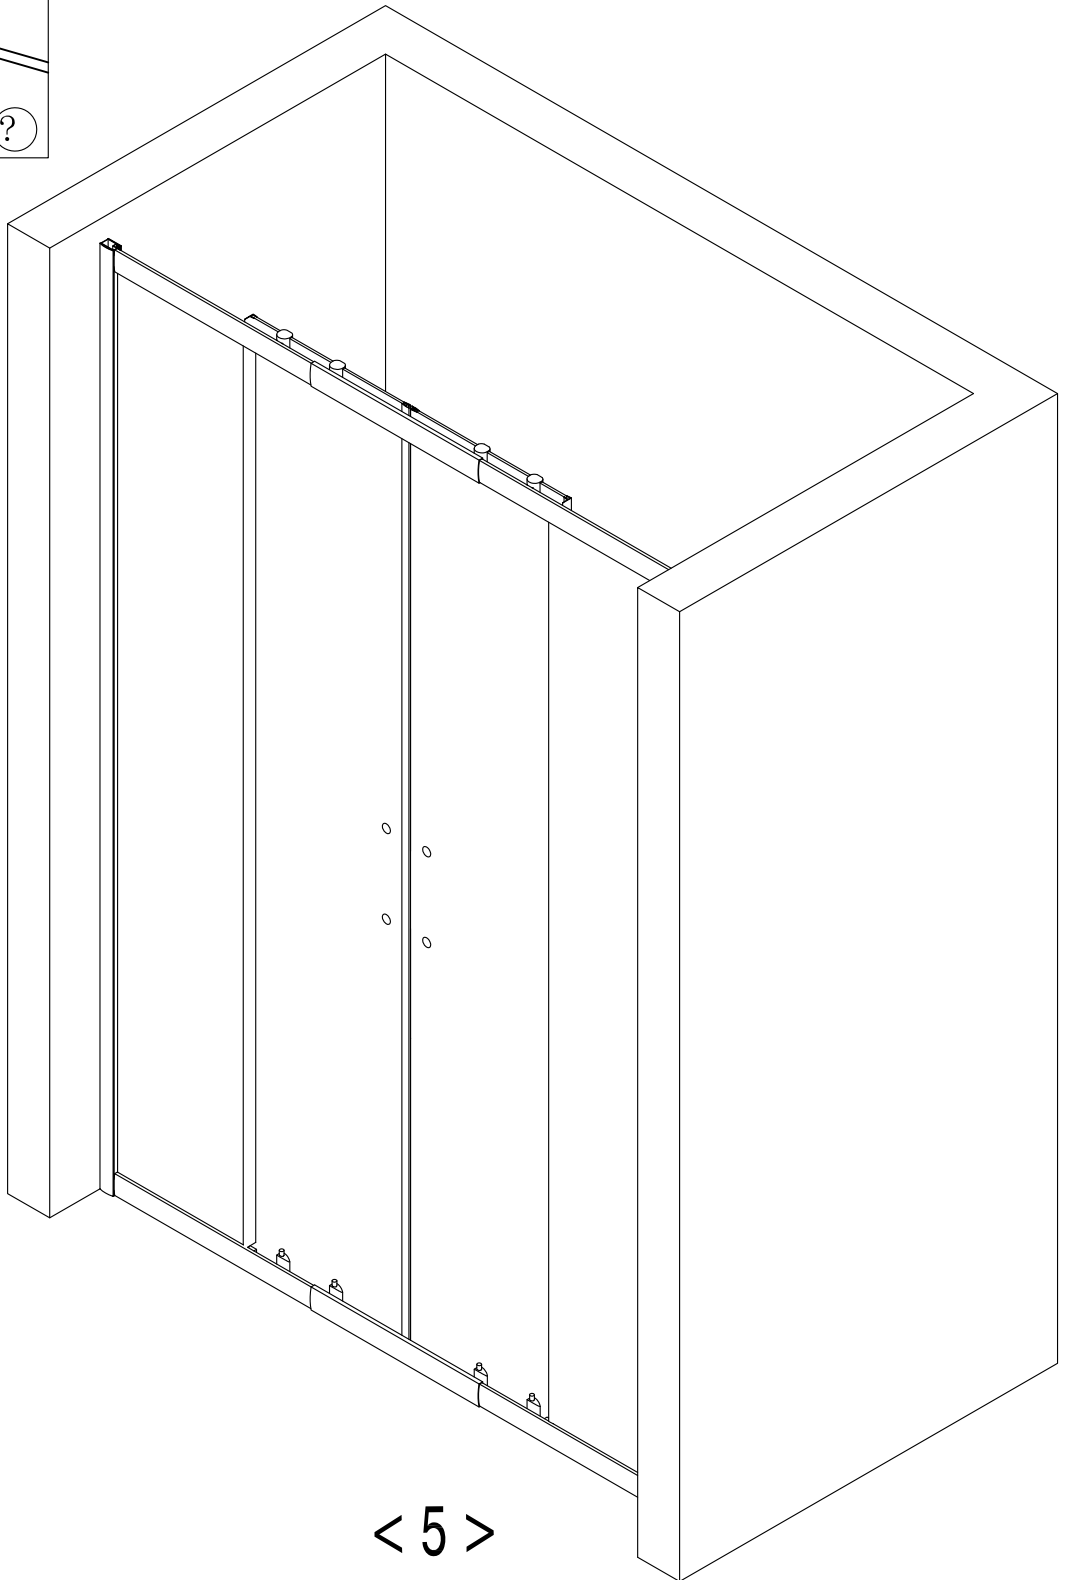

Díplon

BP5714SA/BP5714SG

	 Ø3mm  Ø6mm	
		 
		

Serijski broj	Grafički prikaz	Naziv	Količina/kom	Napomena
01			2 PCS	
02			2 PCS	
03			2 PCS	
04			6 PCS	
05		ST3.9x30	6 PCS	
06			6 PCS	
07		ST3.9x13	6 PCS	
08			2 PCS	
09			4 PCS	
10		L	4 PCS	
11		ST3.5x30	8 PCS	
12		L/R	4 PCS	
13			4 PCS	
14			4 PCS	
15			2 PCS	
16		L=400	2 PCS	

Serijski broj	Grafički prikaz	Naziv	Količina/kom	Napomena
17		ST3.9*6.5	24 PCS	
18		R	4 PCS	
19			2 PCS	
20			1 PCS	
21			4 PCS	
22		ST3.9*9.5	4 PCS	
23		Ø3	1 PCS	

A(mm)

1200-1400

1400-1600

1600-1800

< 7 >