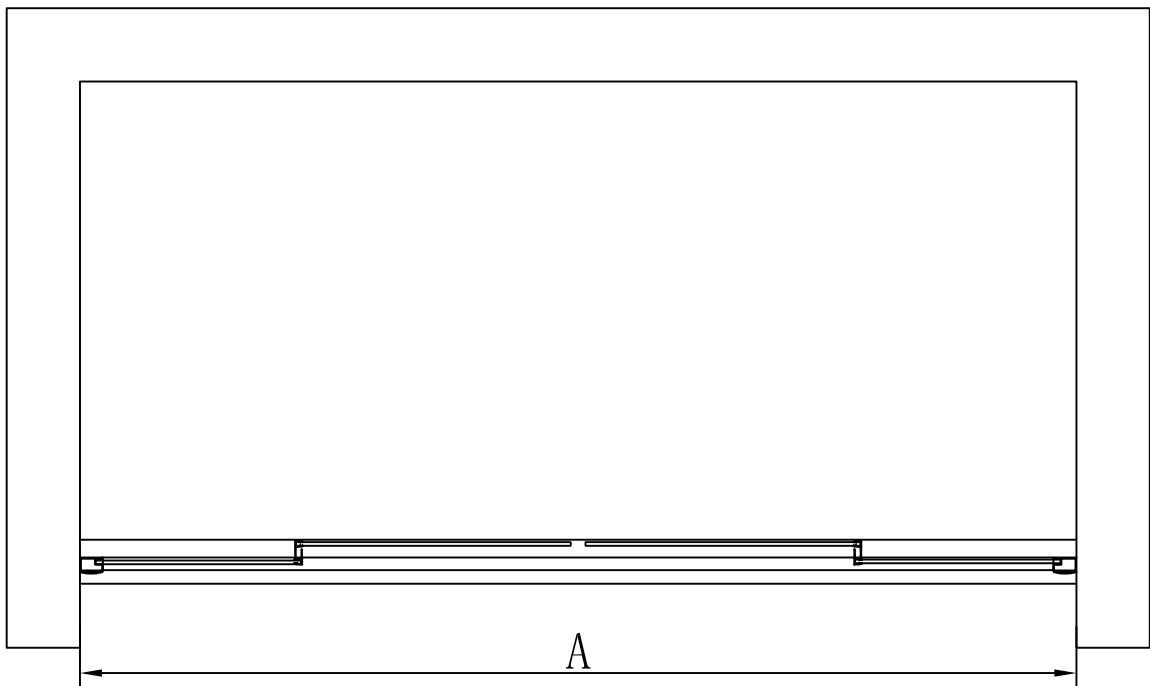

Díplon

BP5714SA/BP5714SG

	 Ø3mm  Ø6mm	
		 
		

Serijski broj	Grafički prikaz	Naziv	Količina/kom	Napomena
01			2 PCS	
02			2 PCS	
03			2 PCS	
04			6 PCS	
05		ST3.9x30	6 PCS	
06			6 PCS	
07		ST3.9x13	6 PCS	
08			2 PCS	
09			4 PCS	
10		L	4 PCS	
11		ST3.5x30	8 PCS	
12		L/R	4 PCS	
13			4 PCS	
14			4 PCS	
15			2 PCS	
16		L=400	2 PCS	

Serijski broj	Grafički prikaz	Naziv	Količina/kom	Napomena
17		ST3.9*6.5	24 PCS	
18		R	4 PCS	
19			2 PCS	
20			1 PCS	
21			4 PCS	
22		ST3.9*9.5	4 PCS	
23		Ø3	1 PCS	

A(mm)

1200-1400

1400-1600

1600-1800

< 7 >