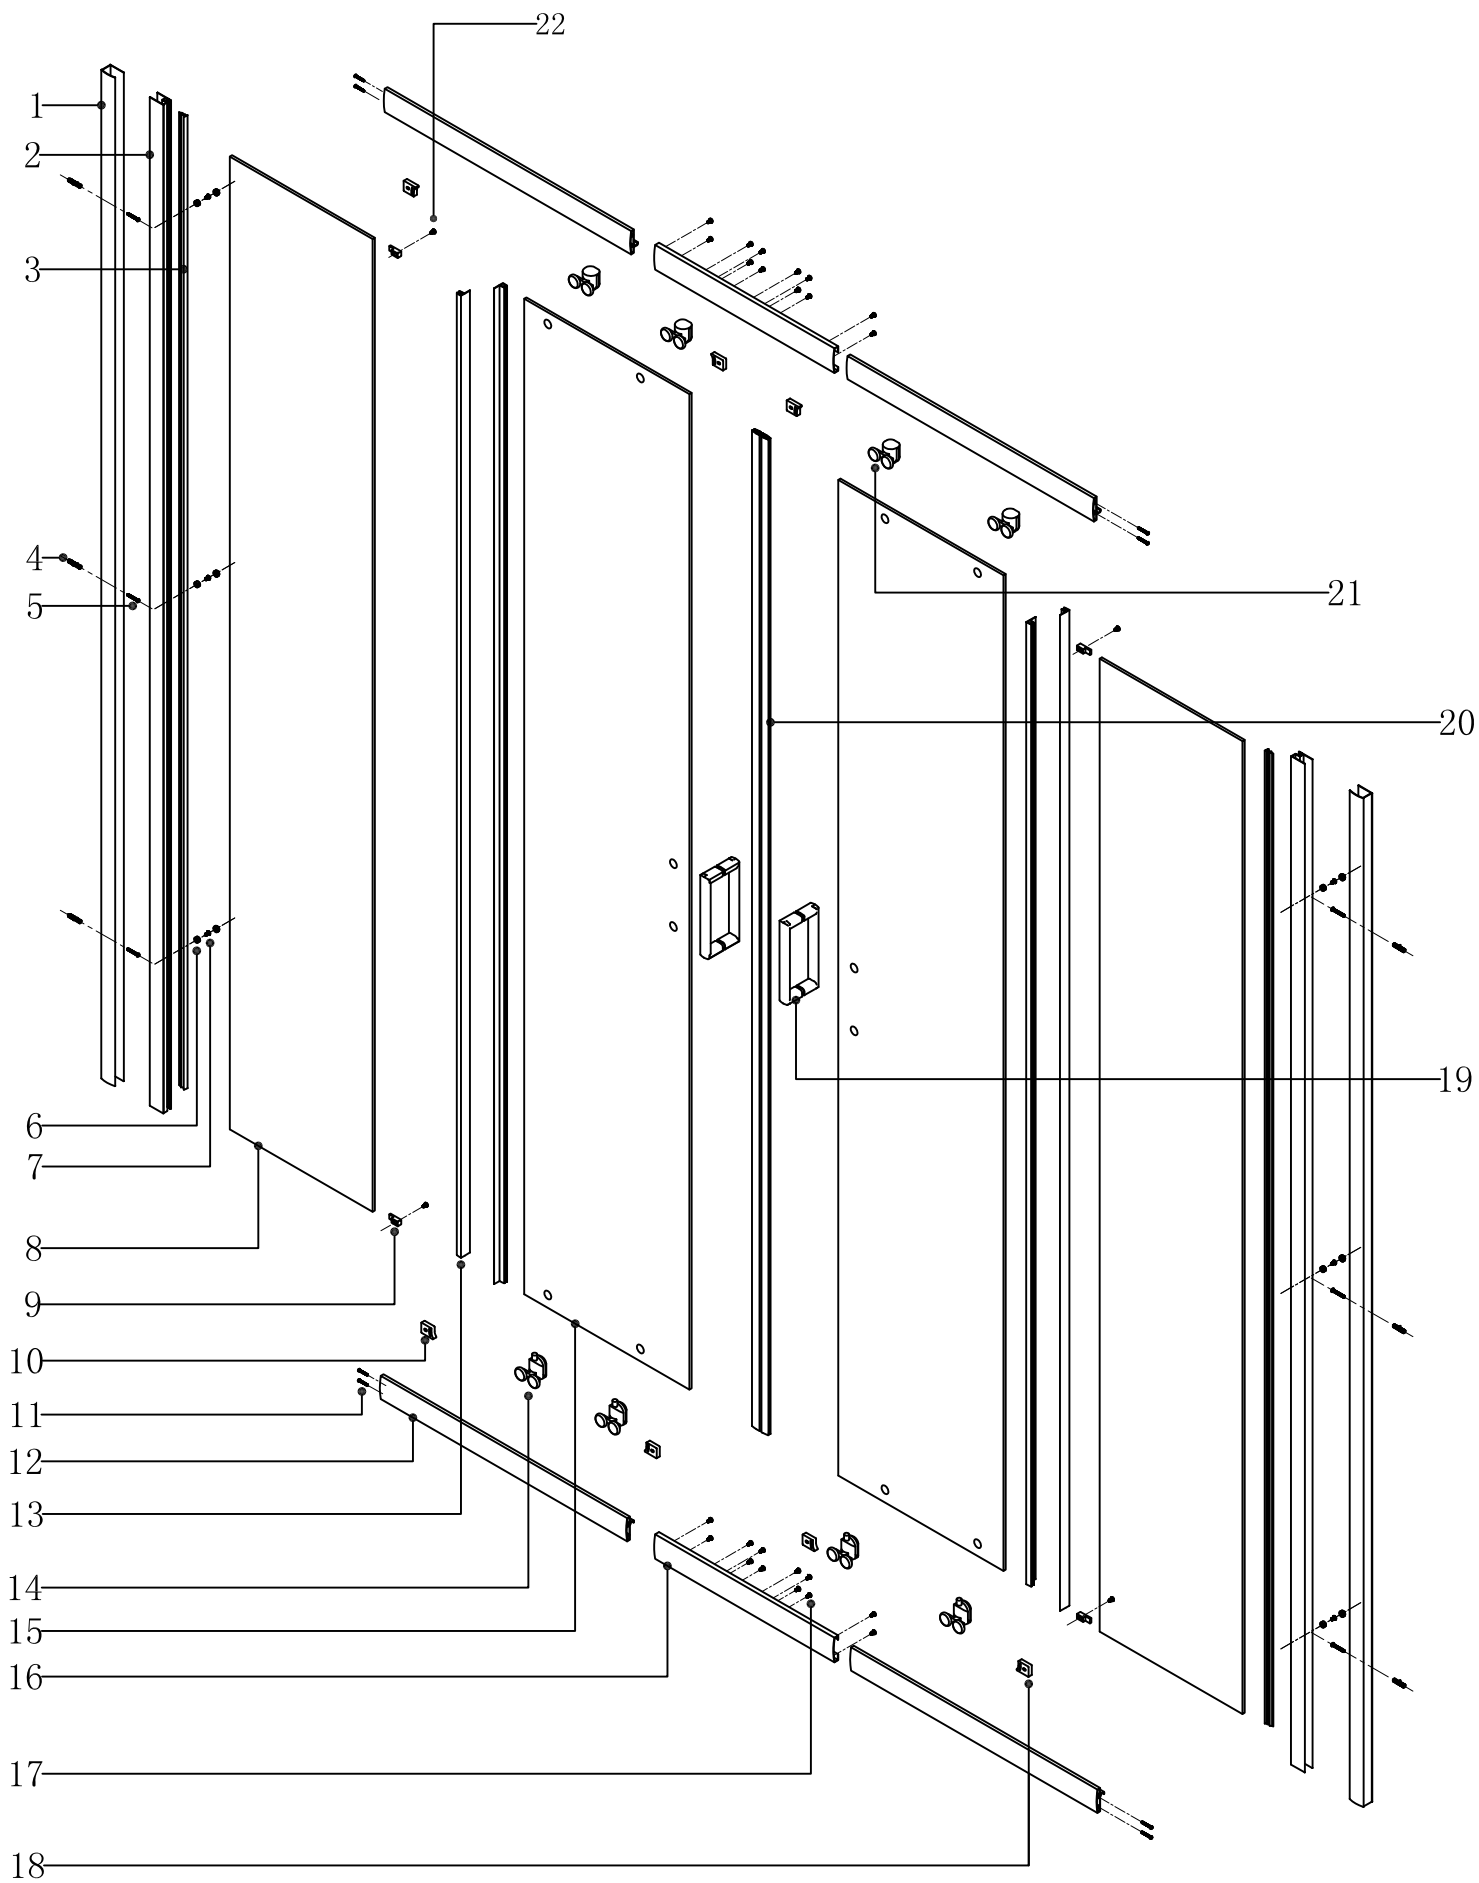

Díplon

BP5714SA/BP5714SG

	 Ø3mm  Ø6mm	
		 
		

Serijski broj	Grafički prikaz	Naziv	Količina/kom	Napomena
01			2 PCS	
02			2 PCS	
03			2 PCS	
04			6 PCS	
05		ST3.9x30	6 PCS	
06			6 PCS	
07		ST3.9x13	6 PCS	
08			2 PCS	
09			4 PCS	
10		L	4 PCS	
11		ST3.5x30	8 PCS	
12		L/R	4 PCS	
13			4 PCS	
14			4 PCS	
15			2 PCS	
16		L=400	2 PCS	

Serijski broj	Grafički prikaz	Naziv	Količina/kom	Napomena
17		ST3.9*6.5	24 PCS	
18		R	4 PCS	
19			2 PCS	
20			1 PCS	
21			4 PCS	
22		ST3.9*9.5	4 PCS	
23		Ø3	1 PCS	

A(mm)

1200-1400

1400-1600

1600-1800

< 7 >